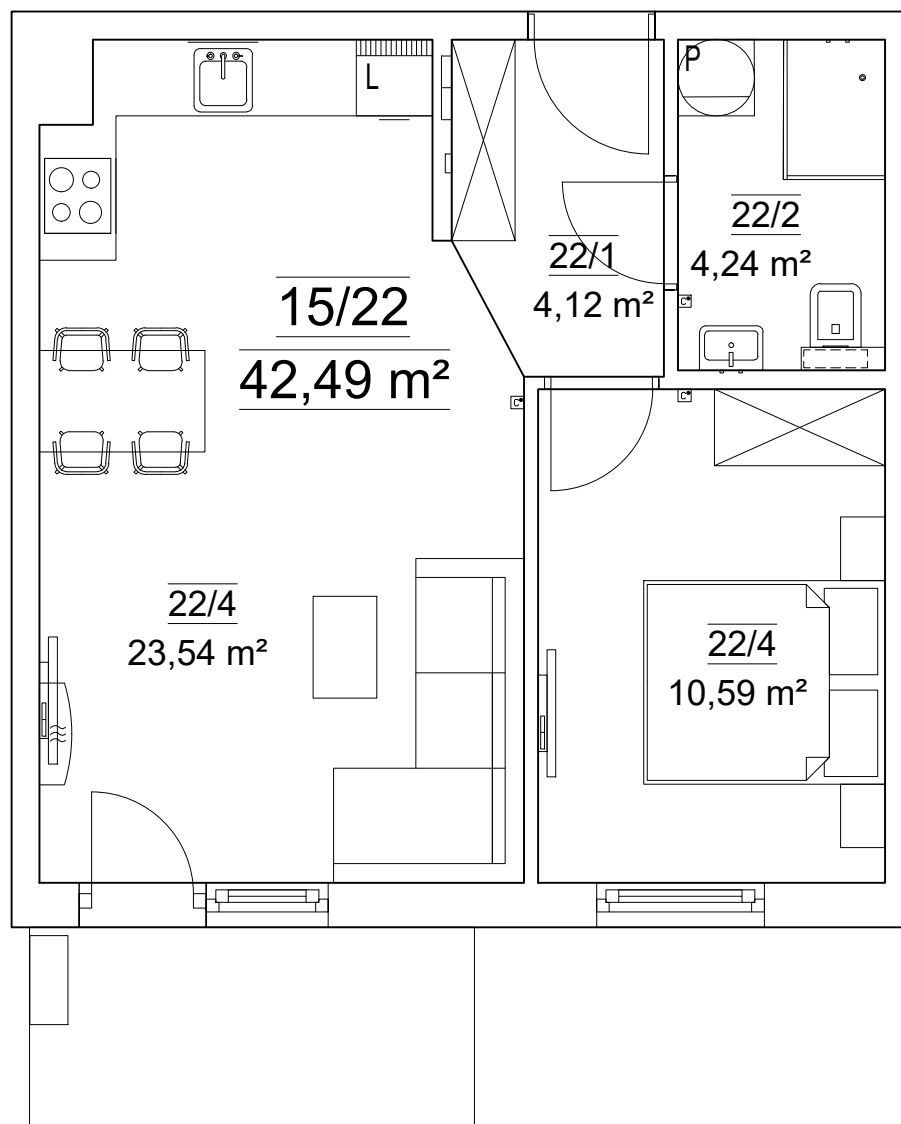

Niniejszy materiał nie stanowi oferty w rozumieniu Kodeksu cywilnego i ma charakter wyłącznie informacyjny. Powierzchnia oraz cena mogą ulec zmianie.

Lokal mieszkalny nr 22			
Nr mieszk.	Nr pom.	Nazwa pom.	Pow.[m ²]
22	22/1	PRZEDPOKÓJ	4,12
	22/2	ŁAZIENKA	4,24
	22/3	SYPIALNIA	10,59
	22/4	POKÓJ DZIENNY Z ANEKSEM KUCHENNYM	23,54
RAZEM POW. UŻ. LOKALU MIESZKALNEGO NR 22			42,49
Kraków, ul. Federowicza 15 nr adresowy			