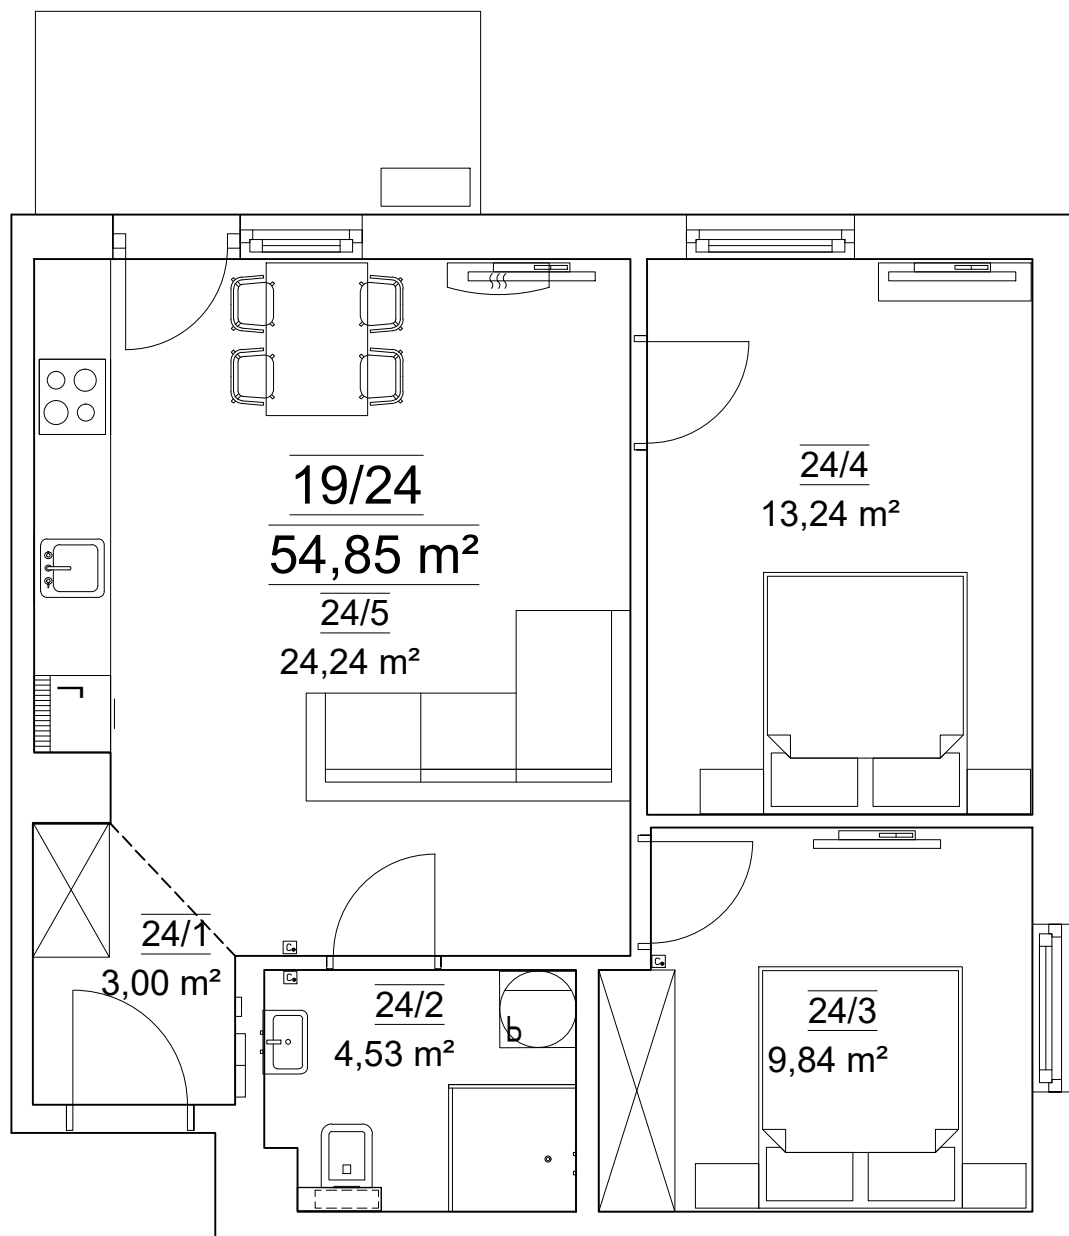

Niniejszy materiał nie stanowi oferty w rozumieniu Kodeksu cywilnego i ma charakter wyłącznie informacyjny. Powierzchnia oraz cena mogą ulec zmianie.

Lokal mieszkalny nr 24			
Nr mieszk.	Nr pom.	Nazwa pom.	Pow.[m2]
24	24/1	PRZEDPOKÓJ	3,00
	24/2	ŁAZIENKA	4,53
	24/3	SYPIALNIA 1	9,84
	24/4	SYPIALNIA 2	13,24
	24/5	POKÓJ DZIENNY Z ANEKSEM KUCHENNYM	24,24
RAZEM POW. UŻ. LOKALU MIESZKALNEGO NR 24			54,85
Kraków, ul. Federowicza 19 nr adresowy			